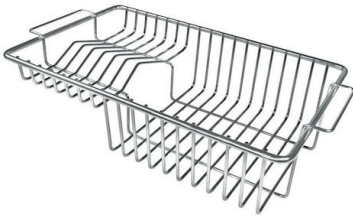

Spazzolato

Base 80 cm

Dimensioni 865 x 505 mm

Dotazioni standard Ganci di fissaggio, guarnizione, piletta, troppo-pieno e sifone, Imballo in scatola

Fori Mixer 1 foro di serie - 2° e 3° su richiesta

Foro incasso 840 x 480 mm

Gocciolatoio No

Larghezza 86 cm

Misura vasca 726 x 350 mm

Numero vasche 1 vasca

Piletta Piletta 3,5"

DATI TECNICI

GALLERIA FOTOGRAFICA

ACCESSORI OPZIONALI

Griglia portapiatti inox
8100 305

Tagliere in cristallo
8633 300

Tagliere in legno Iroko
8643 117

ABBINAMENTI CONSIGLIATI

Miscelatore S1000 - Z65
8449 500