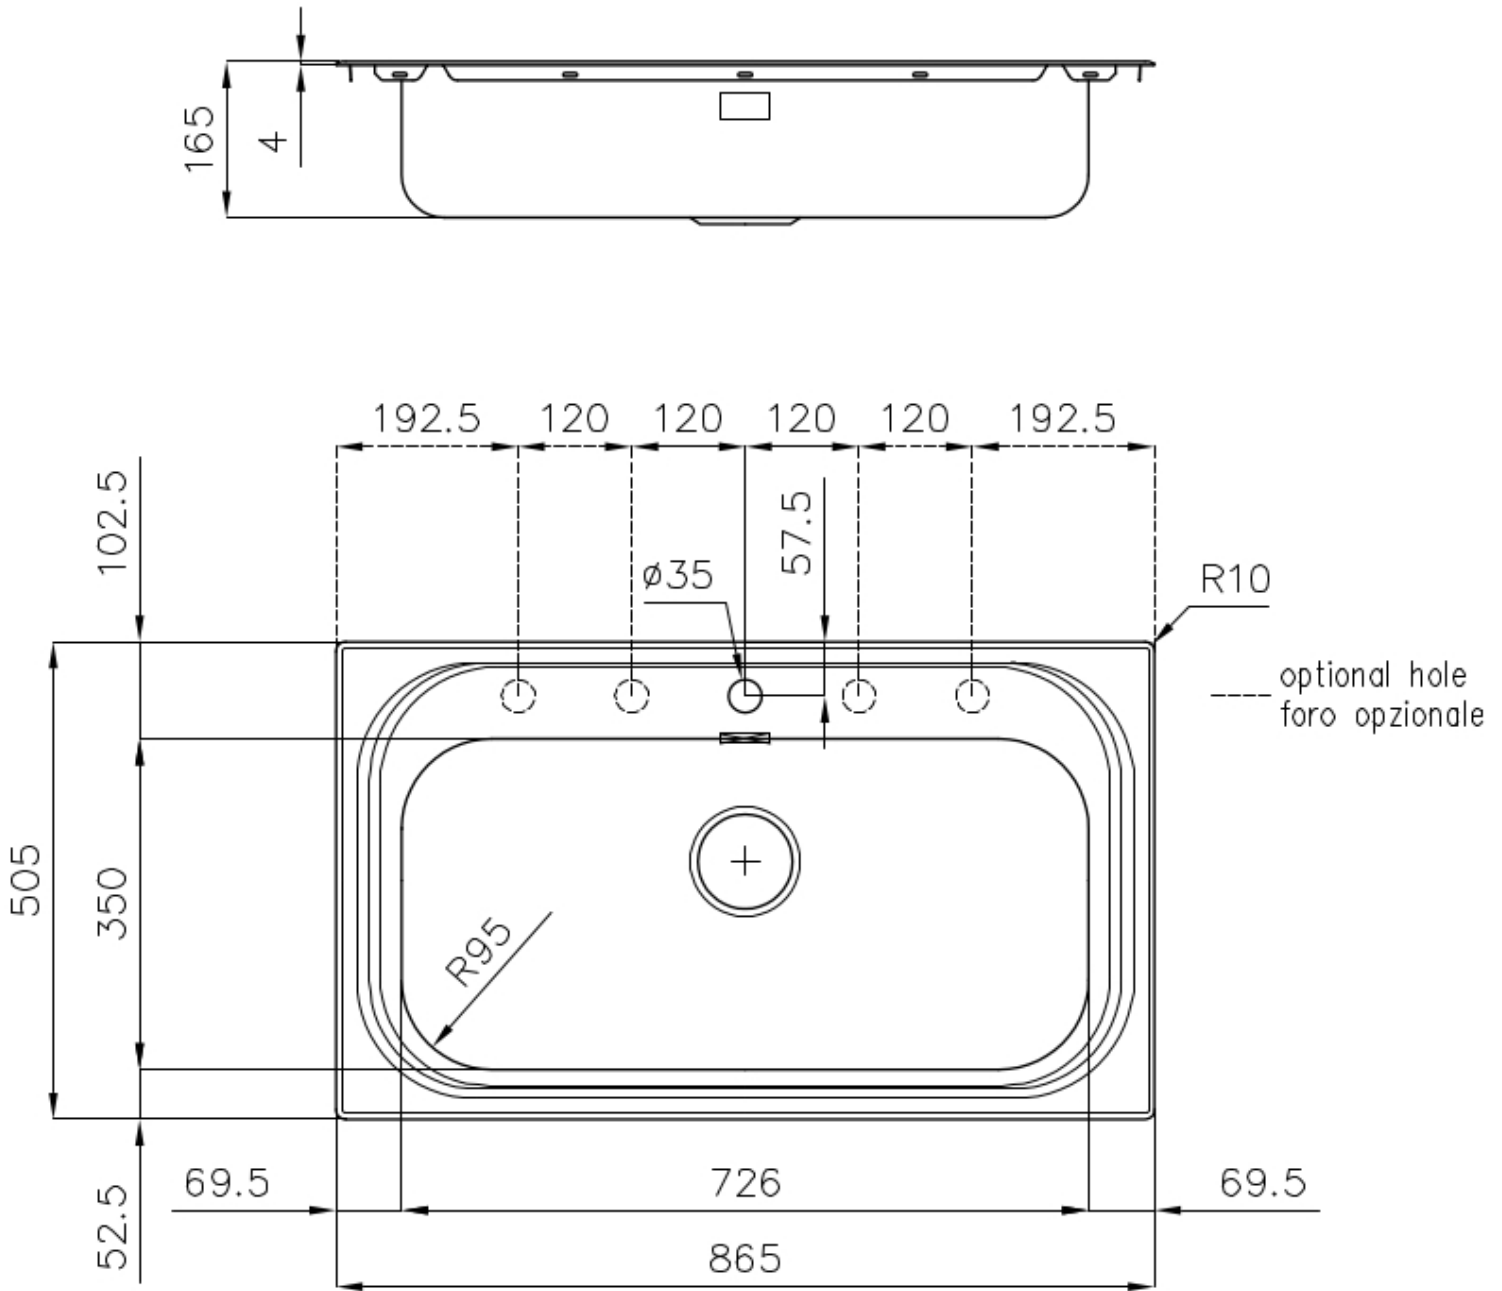

Spazzolato

Base 80 cm

Dimensioni 865 x 505 mm

Dotazioni standard Ganci di fissaggio, guarnizione, piletta, troppo-pieno e sifone, Imballo in scatola

Fori Mixer 1 foro di serie - 2° e 3° su richiesta

Foro incasso 840 x 480 mm

Gocciolatoio No

Larghezza 86 cm

Misura vasca 726 x 350 mm

Numero vasche 1 vasca

Piletta Piletta 3,5"

DATI TECNICI

GALLERIA FOTOGRAFICA

ACCESSORI OPZIONALI